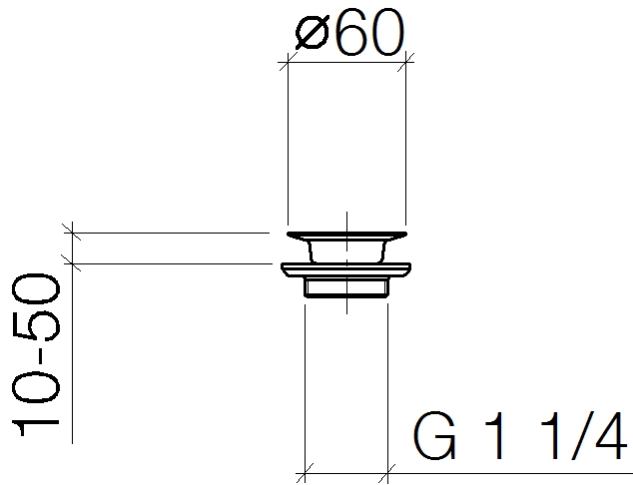

10 100 970

Passt zu: IMO, LULU, MADISON, MEM,
TARA, CL.1, LISSÉ, VAIA, META, CYO

| | | |
|-------------------------------------------------------------------------------------|---------------------------------|---------------|
|  | Chrom | 10 100 970-00 |
|  | Platin gebürstet | 10 100 970-06 |
|  | Platin | 10 100 970-08 |
|  | Messing (23kt Gold) | 10 100 970-09 |
|  | Dark Chrome | 10 100 970-19 |
|  | Light Gold | 10 100 970-26 |
|  | Light Gold gebürstet | 10 100 970-27 |
|  | Messing gebürstet (23kt Gold) | 10 100 970-28 |
|  | Bronze gebürstet | 10 100 970-42 |
|  | Champagne gebürstet (22kt Gold) | 10 100 970-46 |
|  | Champagne (22kt Gold) | 10 100 970-47 |
|  | Chrom gebürstet | 10 100 970-93 |
|  | Dark Platin gebürstet | 10 100 970-99 |

Siebventil 1 1/4" - Chrom

IMO

10 100 970

10 100 970

10 100 970

Ersatzteile für die
anderen
Oberflächenvarianten
finden Sie hier: Platin
gebürstet

Ersatzteilstückliste

| Nr. | Artikelnummer | Benennung | Verbaumenge | Lieferzeit |
|-----|-----------------|----------------|-------------|------------|
| 1 | 09 30 30 115-00 | Schraube | 1 | 60 |
| 2 | 09 11 01 005-00 | Siebkorb | 1 | 10 |
| 3 | 09 14 03 005 90 | Dichtung | 1 | 60 |
| 4 | 09 11 01 007-07 | Ablaufgarnitur | 1 | 60 |