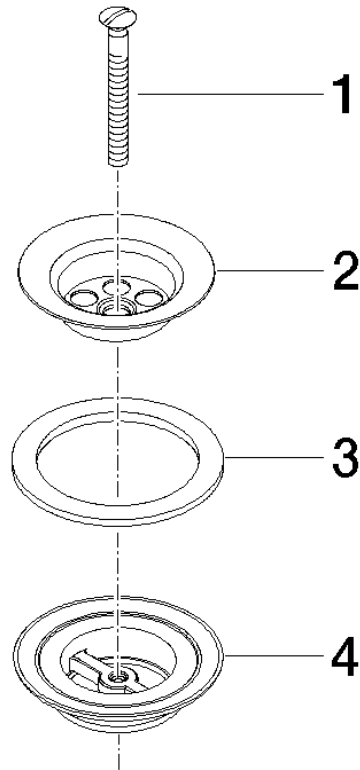

10 100 970

Passt zu: IMO, LULU, MADISON, MEM,
TARA, CL.1, LISSÉ, VAIA, META, CYO

| | | |
|-------------------------------------------------------------------------------------|---------------------------------|---------------|
|  | Chrom | 10 100 970-00 |
|  | Platin gebürstet | 10 100 970-06 |
|  | Platin | 10 100 970-08 |
|  | Messing (23kt Gold) | 10 100 970-09 |
|  | Dark Chrome | 10 100 970-19 |
|  | Light Gold | 10 100 970-26 |
|  | Light Gold gebürstet | 10 100 970-27 |
|  | Messing gebürstet (23kt Gold) | 10 100 970-28 |
|  | Bronze gebürstet | 10 100 970-42 |
|  | Champagne gebürstet (22kt Gold) | 10 100 970-46 |
|  | Champagne (22kt Gold) | 10 100 970-47 |
|  | Chrom gebürstet | 10 100 970-93 |
|  | Dark Platin gebürstet | 10 100 970-99 |

Siebventil 1 1/4" - Chrom

IMO

10 100 970

10 100 970

10 100 970

Ersatzteile für die
anderen
Oberflächenvarianten
finden Sie hier: Platin
gebürstet

Ersatzteilstückliste

| Nr. | Artikelnummer | Benennung | Verbaumenge | Lieferzeit |
|-----|-----------------|----------------|-------------|------------|
| 1 | 09 30 30 115-00 | Schraube | 1 | 60 |
| 2 | 09 11 01 005-00 | Siebkorb | 1 | 10 |
| 3 | 09 14 03 005 90 | Dichtung | 1 | 60 |
| 4 | 09 11 01 007-07 | Ablaufgarnitur | 1 | 60 |